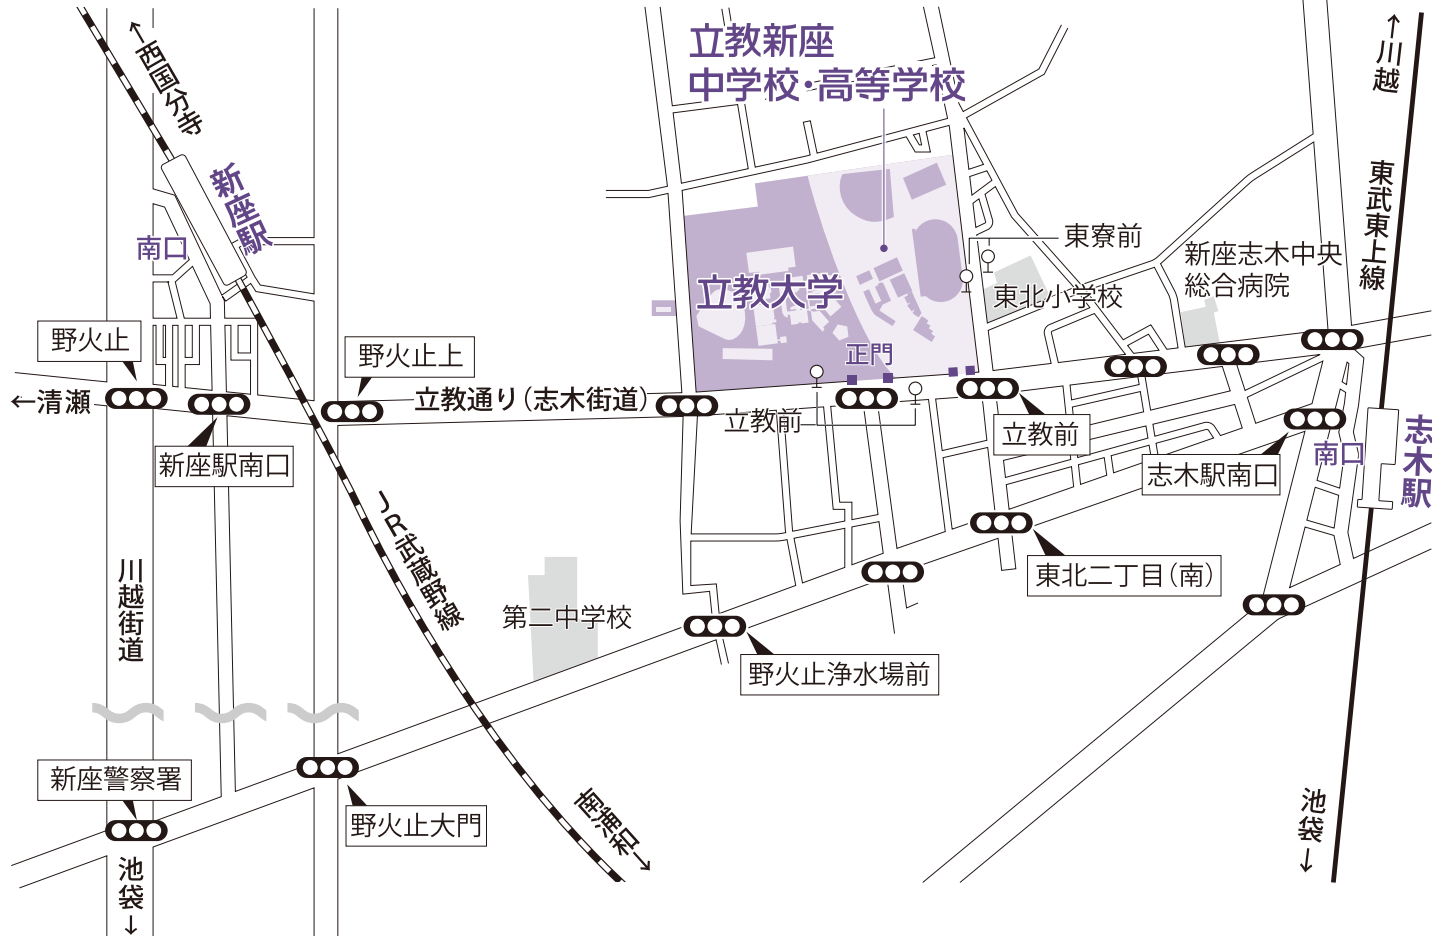

学校法人
立教学院(新座)
アクセスマップ

新座駅	■ JR武蔵野線 南口より	● 徒歩 正門まで約25分
	● スクールバス	約10分 (運行時間 7:30~18:45 運賃無料) ※
	● 西武バス	約10分 志木駅南口行(北野入口経由)「立教前」下車

志木駅	■ 東武東上線 (東京メトロ有楽町線/副都心線相互乗り入れ) 南口より	● 徒歩 正門まで約15分
	● スクールバス	約10分 (運行時間 10:10~18:30 運賃無料) ※
	● 西武バス	約10分 清瀬駅北口行/所沢駅東口行「立教前」下車

※スクールバスの運行情報・時刻表はWebサイトでご確認ください。

立教大学(新座キャンパス) 〒352-8558 埼玉県新座市北野1-2-26
立教新座中学校・高等学校 〒352-8523 埼玉県新座市北野1-2-25