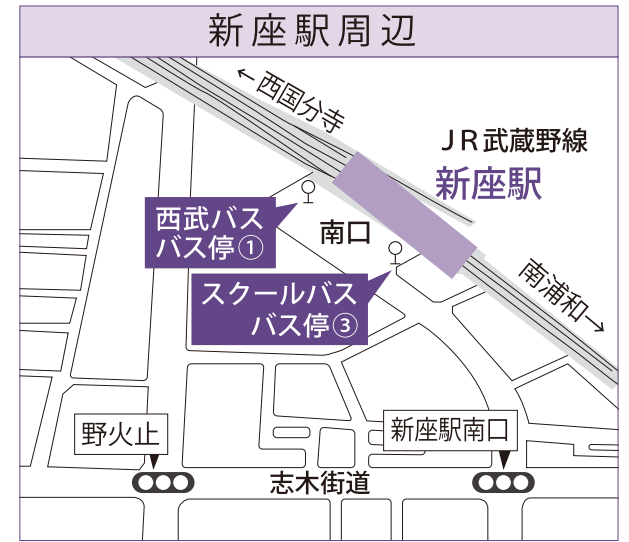

学校法人
立教学院(新座)
アクセスマップ

新座駅	■ JR武蔵野線 南口より	● 徒歩 正門まで約25分
	● スクールバス	約10分 (運行時間 7:30~18:45 運賃無料) ※
	● 西武バス	約10分 志木駅南口行(北野入口経由)「立教前」下車

志木駅	■ 東武東上線 (東京メトロ有楽町線/副都心線相互乗り入れ) 南口より	● 徒歩 正門まで約15分
	● スクールバス	約10分 (運行時間 10:10~18:30 運賃無料) ※
	● 西武バス	約10分 清瀬駅北口行/所沢駅東口行「立教前」下車

※スクールバスの運行情報・時刻表はWebサイトでご確認ください。

立教大学(新座キャンパス) 〒352-8558 埼玉県新座市北野1-2-26
立教新座中学校・高等学校 〒352-8523 埼玉県新座市北野1-2-25