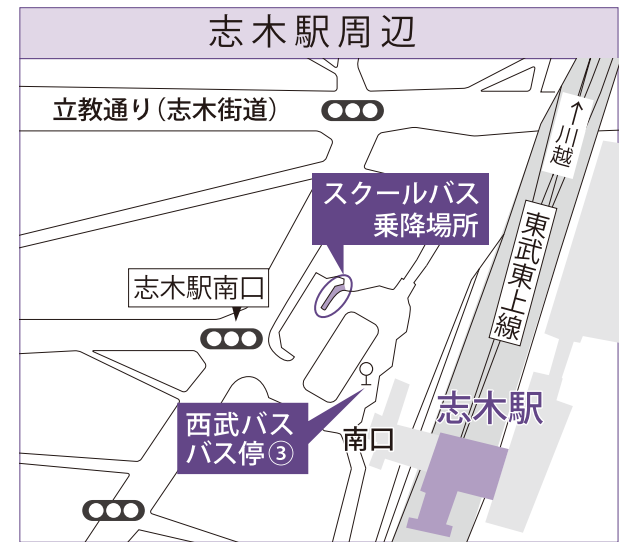

学校法人
立教学院(新座)
アクセスマップ

新座駅	■ JR武蔵野線 南口より	● 徒歩 正門まで約25分
	● スクールバス	約10分 (運行時間 7:30~18:45 運賃無料) ※
	● 西武バス	約10分 志木駅南口行(北野入口経由)「立教前」下車

志木駅	■ 東武東上線 (東京メトロ有楽町線/副都心線相互乗り入れ) 南口より	● 徒歩 正門まで約15分
	● スクールバス	約10分 (運行時間 10:10~18:30 運賃無料) ※
	● 西武バス	約10分 清瀬駅北口行/所沢駅東口行「立教前」下車

※スクールバスの運行情報・時刻表はWebサイトでご確認ください。

立教大学(新座キャンパス) 〒352-8558 埼玉県新座市北野1-2-26
立教新座中学校・高等学校 〒352-8523 埼玉県新座市北野1-2-25