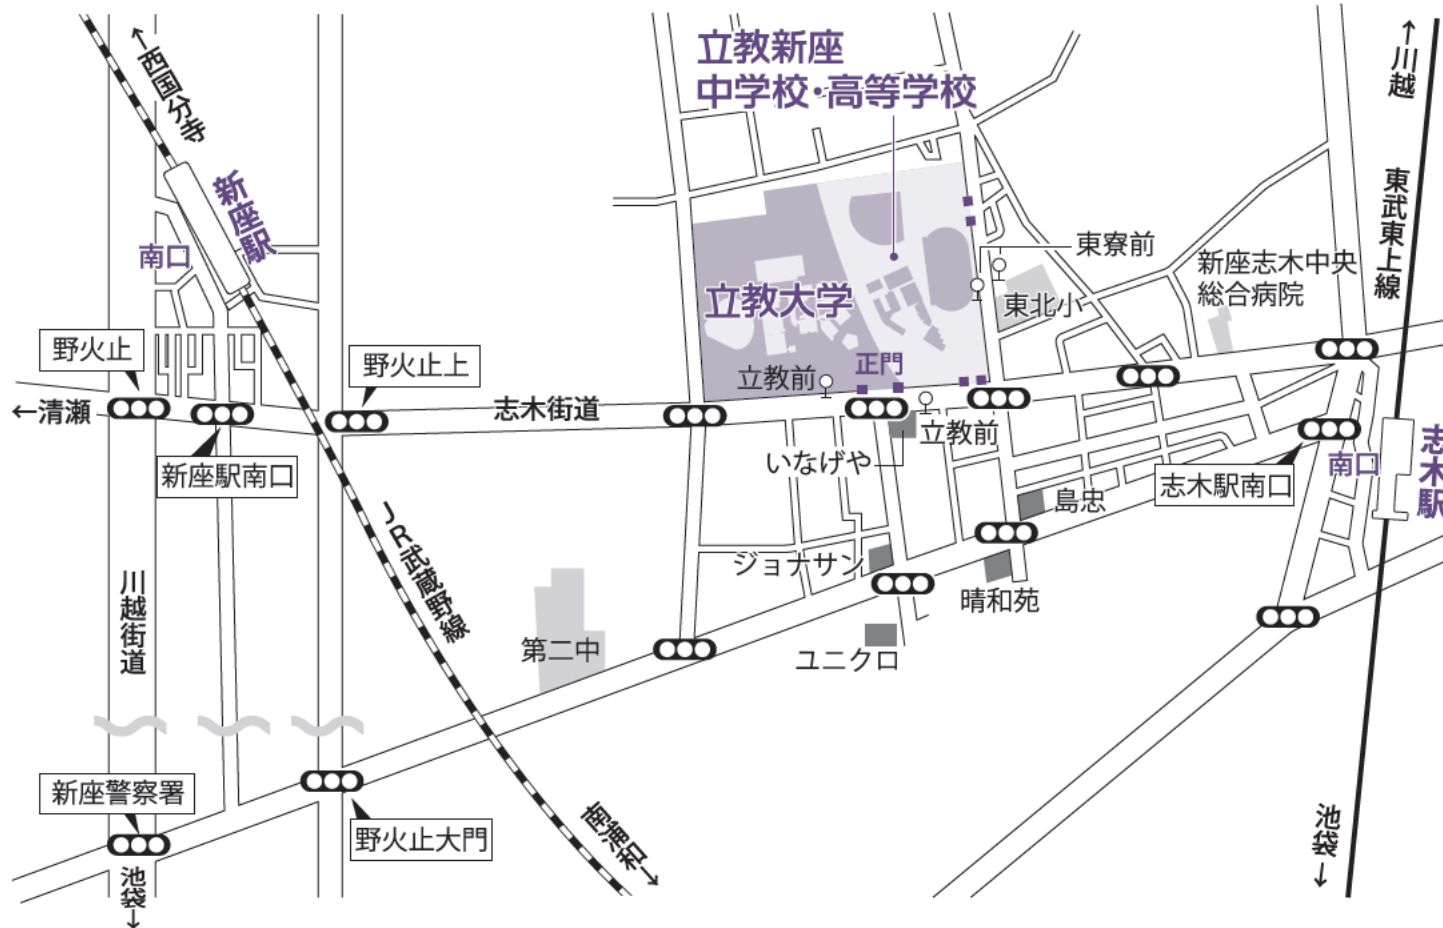

学校法人  
立教学院 (新座)  
アクセスマップ

新座駅	■ JR武蔵野線 南口より	志木駅	■ 東武東上線 (東京メトロ有楽町線/副都心線相互乗り入れ) 南口より
	◎ 徒歩 正門まで約25分		◎ 徒歩 正門まで約15分
	◎ スクールバス 約10分 (運行時間 7:30~19:10 運賃無料) ※		◎ スクールバス 南口より約 7分 (運行時間 12:45~18:35 運賃無料) ※
	◎ 西武バス 約10分 志木駅南口行 (北野入口経由) 「立教前」下車		◎ 西武バス 南口より約10分 清瀬駅北口行/所沢駅東口行「立教前」下車

※スクールバスの運行情報・時刻表はWebサイトでご確認ください。

立教大学 (新座キャンパス) 〒352-8558 埼玉県新座市北野1-2-26  
立教新座中学校・高等学校 〒352-8523 埼玉県新座市北野1-2-25