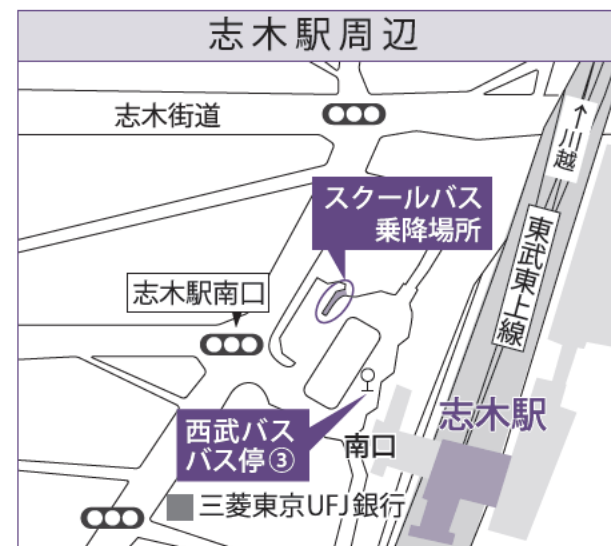

学校法人  
立教学院 (新座)  
アクセスマップ

新座駅	■ JR武蔵野線 南口より	志木駅	■ 東武東上線 (東京メトロ有楽町線/副都心線相互乗り入れ) 南口より
	◎ 徒歩 正門まで約25分		◎ 徒歩 正門まで約15分
	◎ スクールバス 約10分 (運行時間 7:30~19:10 運賃無料) ※		◎ スクールバス 南口より約 7分 (運行時間 12:45~18:35 運賃無料) ※
	◎ 西武バス 約10分 志木駅南口行 (北野入口経由) 「立教前」下車		◎ 西武バス 南口より約10分 清瀬駅北口行/所沢駅東口行「立教前」下車

※スクールバスの運行情報・時刻表はWebサイトでご確認ください。

立教大学 (新座キャンパス) 〒352-8558 埼玉県新座市北野1-2-26  
立教新座中学校・高等学校 〒352-8523 埼玉県新座市北野1-2-25