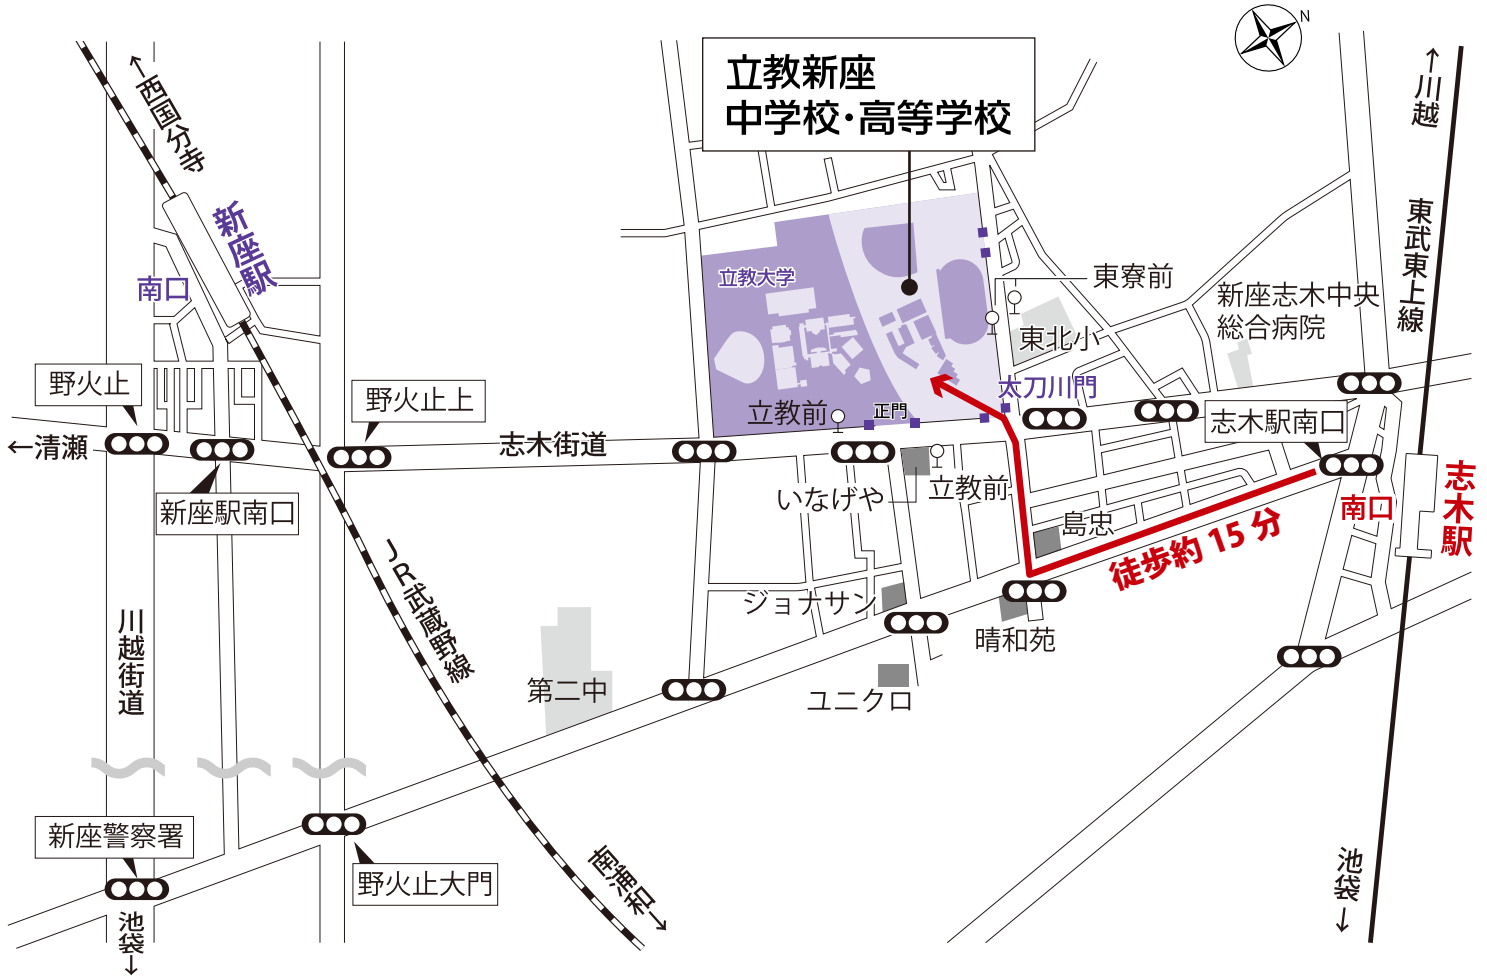

志木駅南口からのアクセス

立教新座中学校・高等学校 〒352-8523 埼玉県新座市北野1-2-25