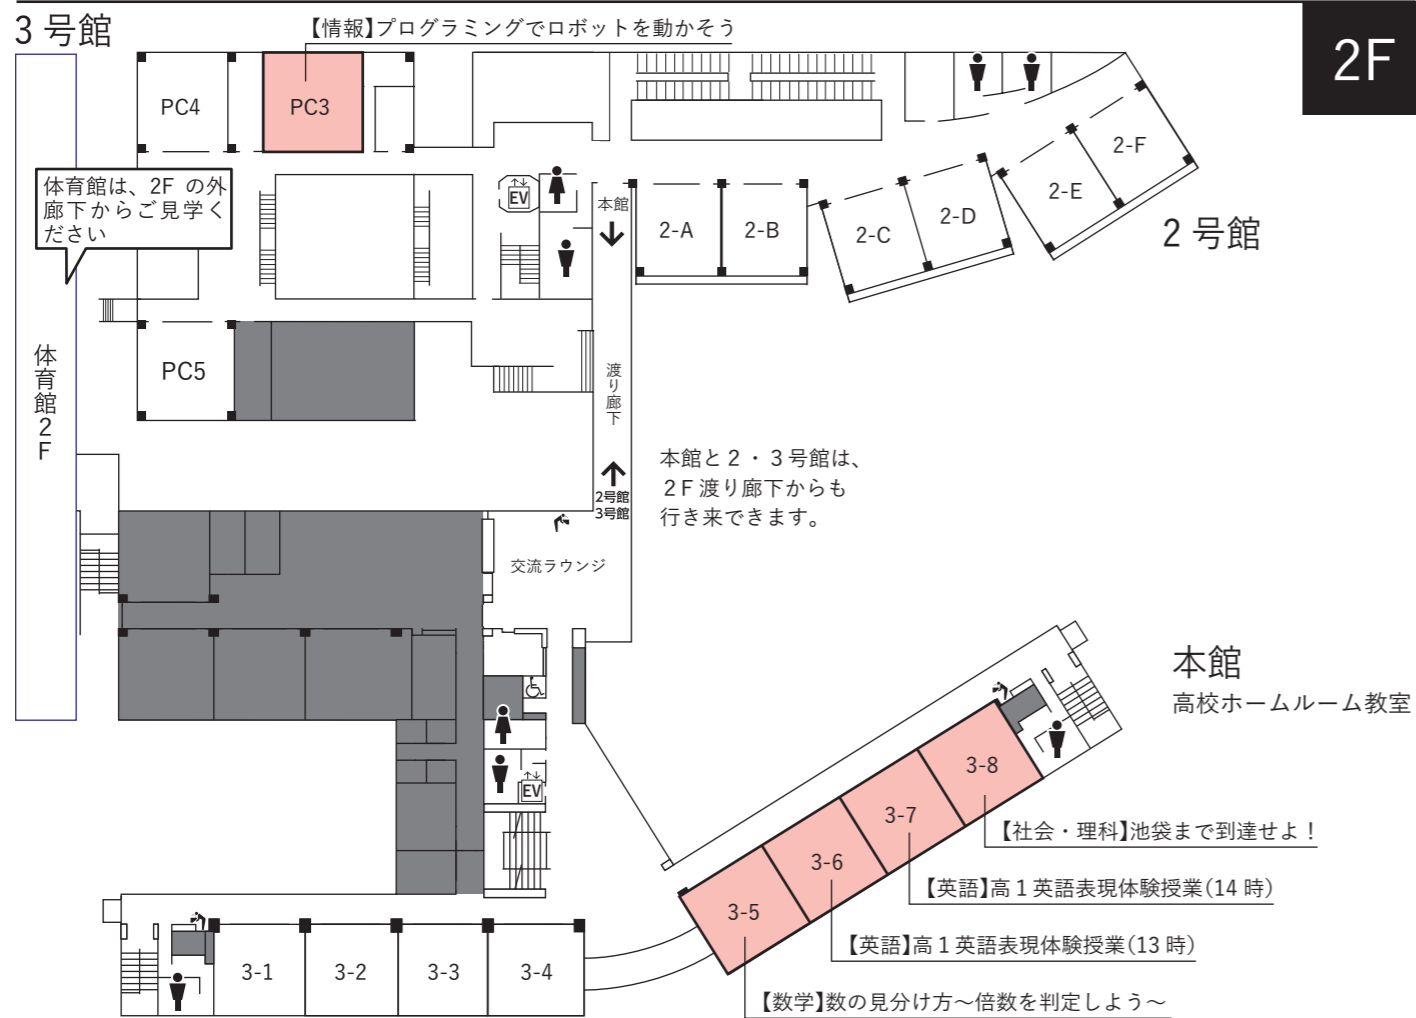

フロアマップ ※会場以外の教室への立ち入りはできません。廊下からご見学ください。

- 男性用トイレ
 - 女性用トイレ
 - 多目的トイレ
 - エレベーター
 - AED
 - 冷水機
- 冷水機から直接水を飲むことは禁止しております。