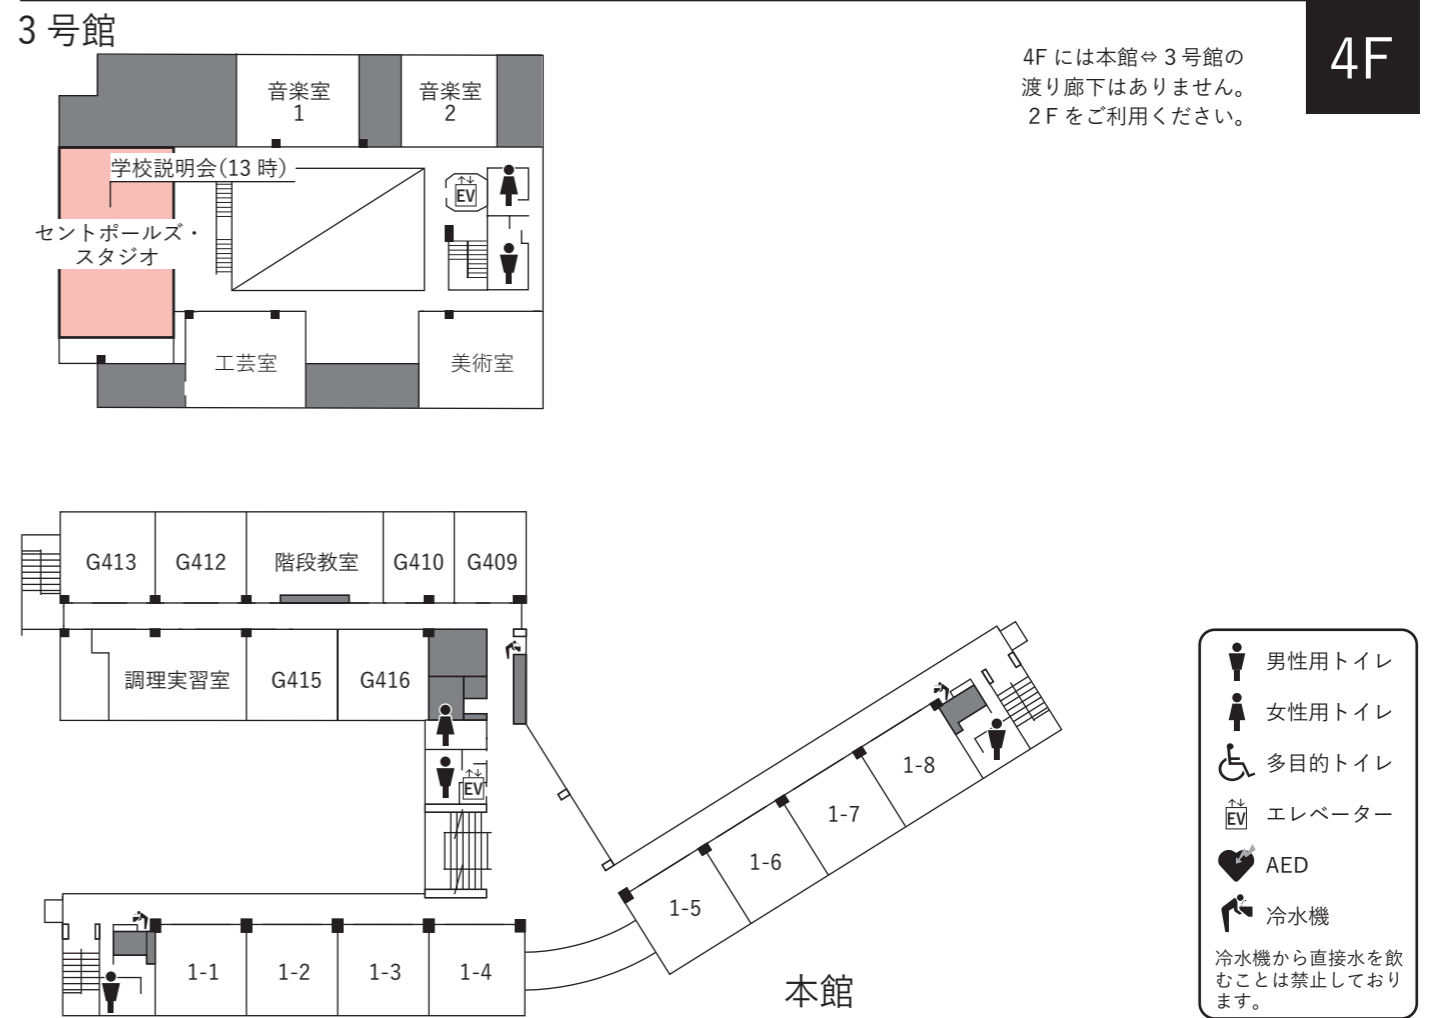

フロアマップ ※会場以外の教室への立ち入りはできません。廊下からご見学ください。

- 男性用トイレ
 - 女性用トイレ
 - 多目的トイレ
 - エレベーター
 - AED
 - 冷水機
- 冷水機から直接水を飲むことは禁止しております。