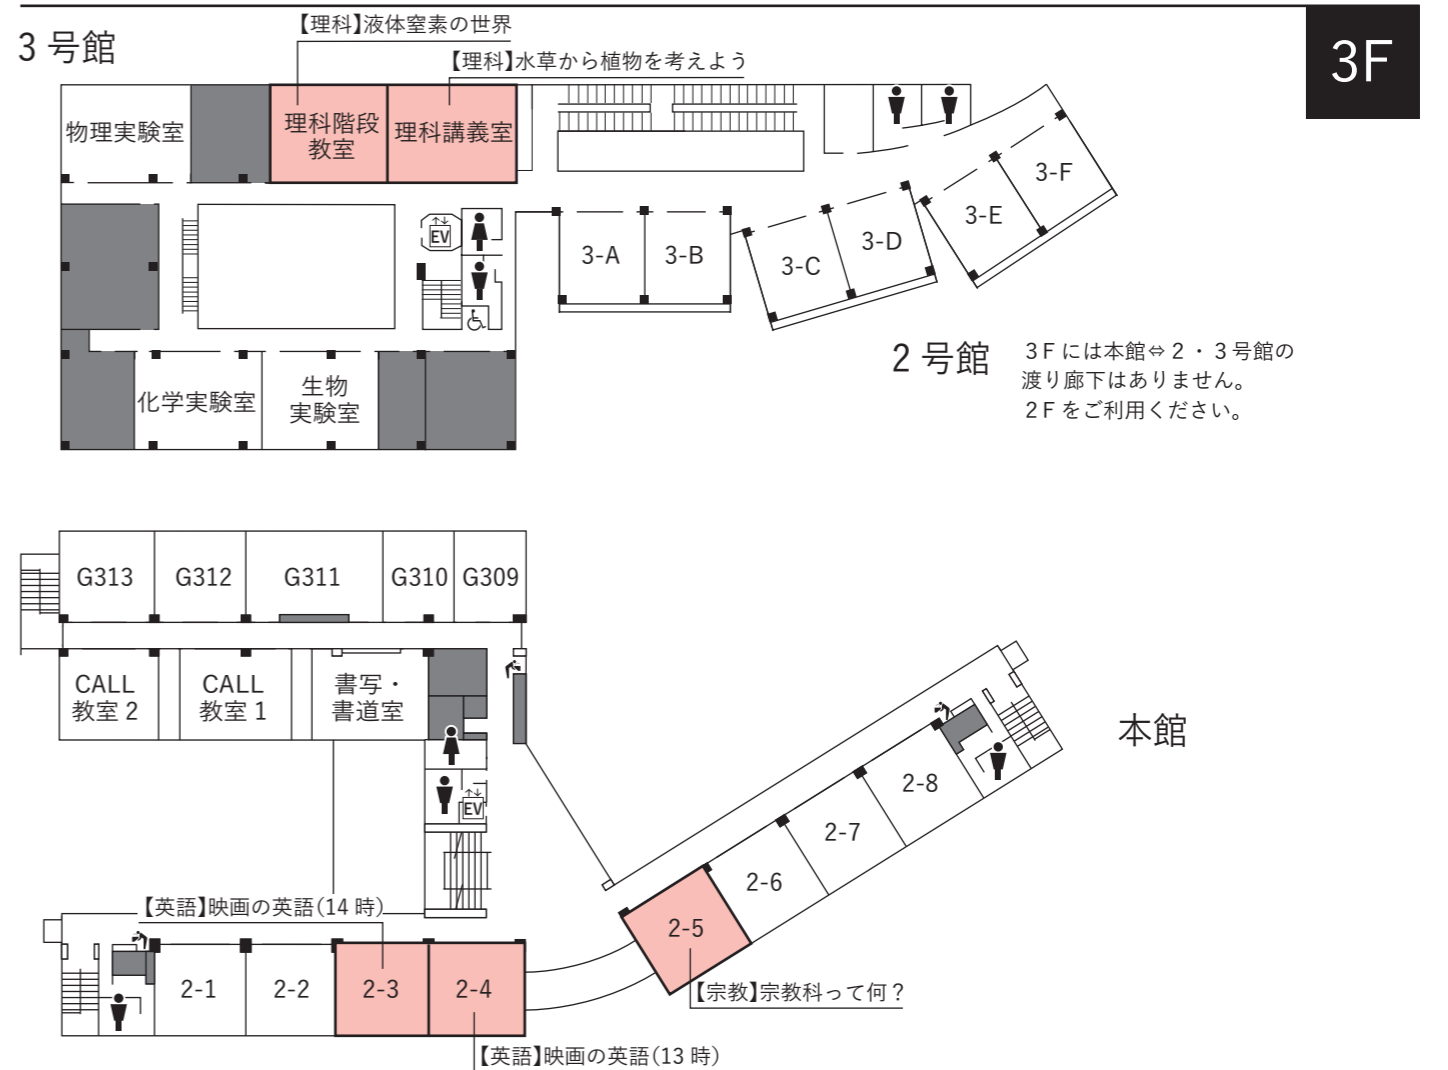

フロアマップ ※会場以外の教室への立ち入りはできません。廊下からご見学ください。

- 男性用トイレ
 - 女性用トイレ
 - 多目的トイレ
 - エレベーター
 - AED
 - 冷水機
- 冷水機から直接水を飲むことは禁止しております。