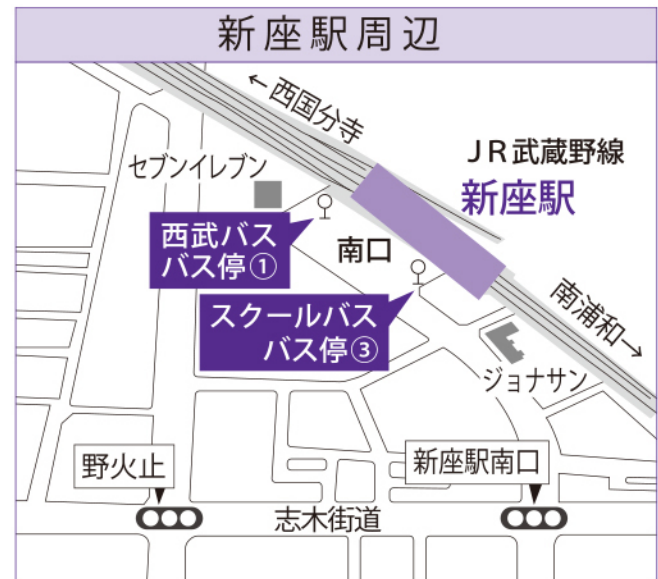

立教学院（新座） アクセスマップ

新座駅	■ JR武蔵野線 南口より	■ 東武東上線 (東京メトロ有楽町線/副都心線相互乗り入れ) 南口より
	◎ 徒歩 正門まで約25分	◎ 徒歩 正門まで約15分
	◎ スクールバス 約10分 (運行時間 7:30~20:00 運賃無料)	◎ スクールバス 東口より約10分 (運行時間 12:30~19:00 運賃無料)
	◎ 西武バス 約10分 志木駅南口行 (北野入口経由)「立教前」下車	◎ 西武バス 南口より約10分 清瀬駅北口行/所沢駅東口行「立教前」下車

志木駅	■ JR武蔵野線 南口より	■ 東武東上線 (東京メトロ有楽町線/副都心線相互乗り入れ) 南口より
	◎ 徒歩 正門まで約25分	◎ 徒歩 正門まで約15分
	◎ スクールバス 約10分 (運行時間 7:30~20:00 運賃無料)	◎ スクールバス 東口より約10分 (運行時間 12:30~19:00 運賃無料)
	◎ 西武バス 約10分 志木駅南口行 (北野入口経由)「立教前」下車	◎ 西武バス 南口より約10分 清瀬駅北口行/所沢駅東口行「立教前」下車

立教大学(新座キャンパス) 〒352-8558 埼玉県新座市北野1-2-26
 立教新座中学校・高等学校 〒352-8523 埼玉県新座市北野1-2-25