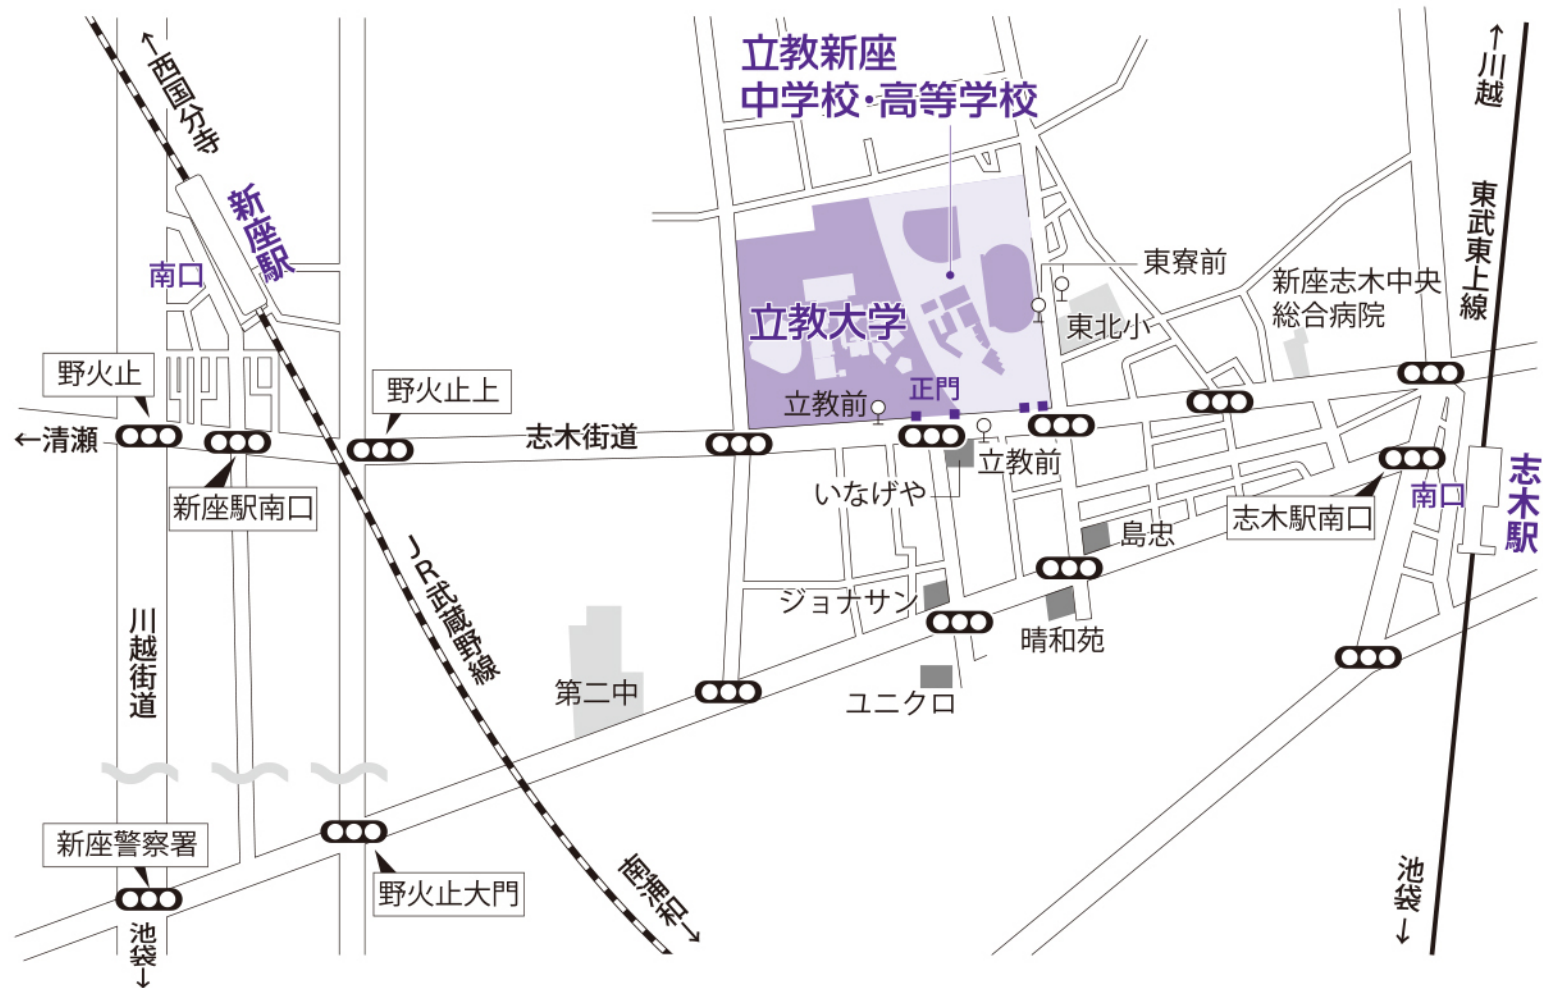

立教学院（新座） アクセスマップ

新座駅	■ JR武蔵野線 南口より	■ 東武東上線 (東京メトロ有楽町線/副都心線相互乗り入れ) 南口より
	◎ 徒歩 正門まで約25分	◎ 徒歩 正門まで約15分
	◎ スクールバス 約10分 (運行時間 7:30~20:00 運賃無料)	◎ スクールバス 東口より約10分 (運行時間 12:30~19:00 運賃無料)
	◎ 西武バス 約10分 志木駅南口行 (北野入口経由)「立教前」下車	◎ 西武バス 南口より約10分 清瀬駅北口行/所沢駅東口行「立教前」下車

志木駅	■ JR武蔵野線 南口より	■ 東武東上線 (東京メトロ有楽町線/副都心線相互乗り入れ) 南口より
	◎ 徒歩 正門まで約25分	◎ 徒歩 正門まで約15分
	◎ スクールバス 約10分 (運行時間 7:30~20:00 運賃無料)	◎ スクールバス 東口より約10分 (運行時間 12:30~19:00 運賃無料)
	◎ 西武バス 約10分 志木駅南口行 (北野入口経由)「立教前」下車	◎ 西武バス 南口より約10分 清瀬駅北口行/所沢駅東口行「立教前」下車

立教大学(新座キャンパス) 〒352-8558 埼玉県新座市北野1-2-26
 立教新座中学校・高等学校 〒352-8523 埼玉県新座市北野1-2-25